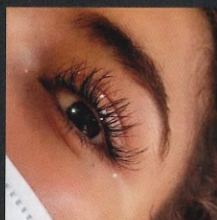

## **TECHNICIENNE DE CILS**

EXTENSION DE CILS  
REHAUSSEMENT DE CILS  
MASCARA PERMANENT  
REHAUSSEMENT + MASCARA PERMANENT

35 euros PRIX MODELE  
35 euros  
20euros  
50 euros

.....  
**Sur rendez-vous**  
106 Grande Rue  
01230 TORCIEU  
06.69.32.41.80  
c.elisehome@gmail.com